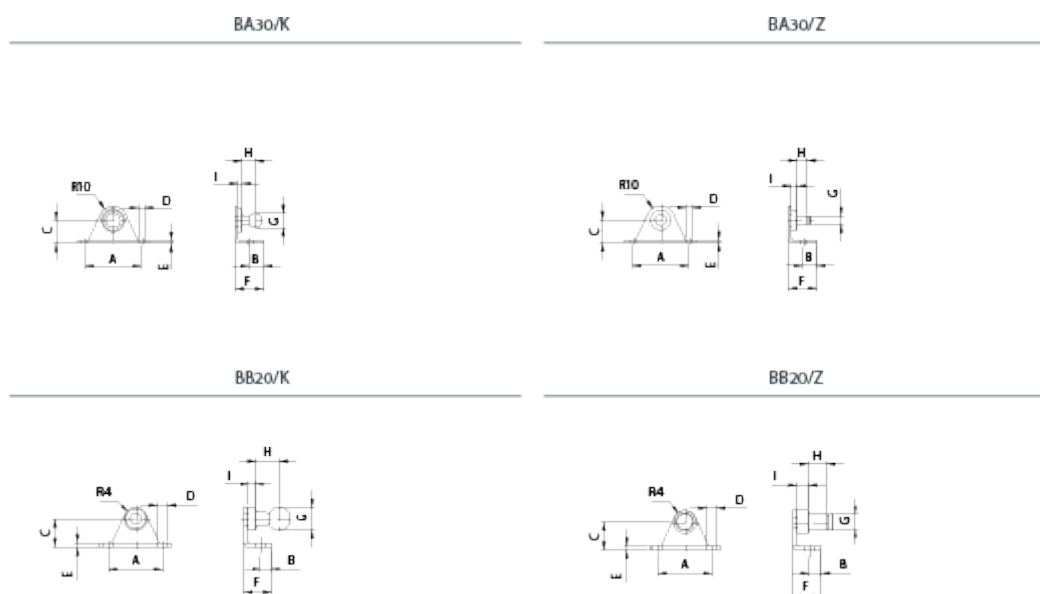

Varenummer: 04HBA30Z06
Beskrivelse: Stabilus Industry Line Sidebeslag, vinkel Stål
Type BA30Z06 M6

Mål

A = 40
B = 10
C = 16
D = 5.3
E = 2
F = 20
G = 6
H = 7

I = 4
Stability = 500 N